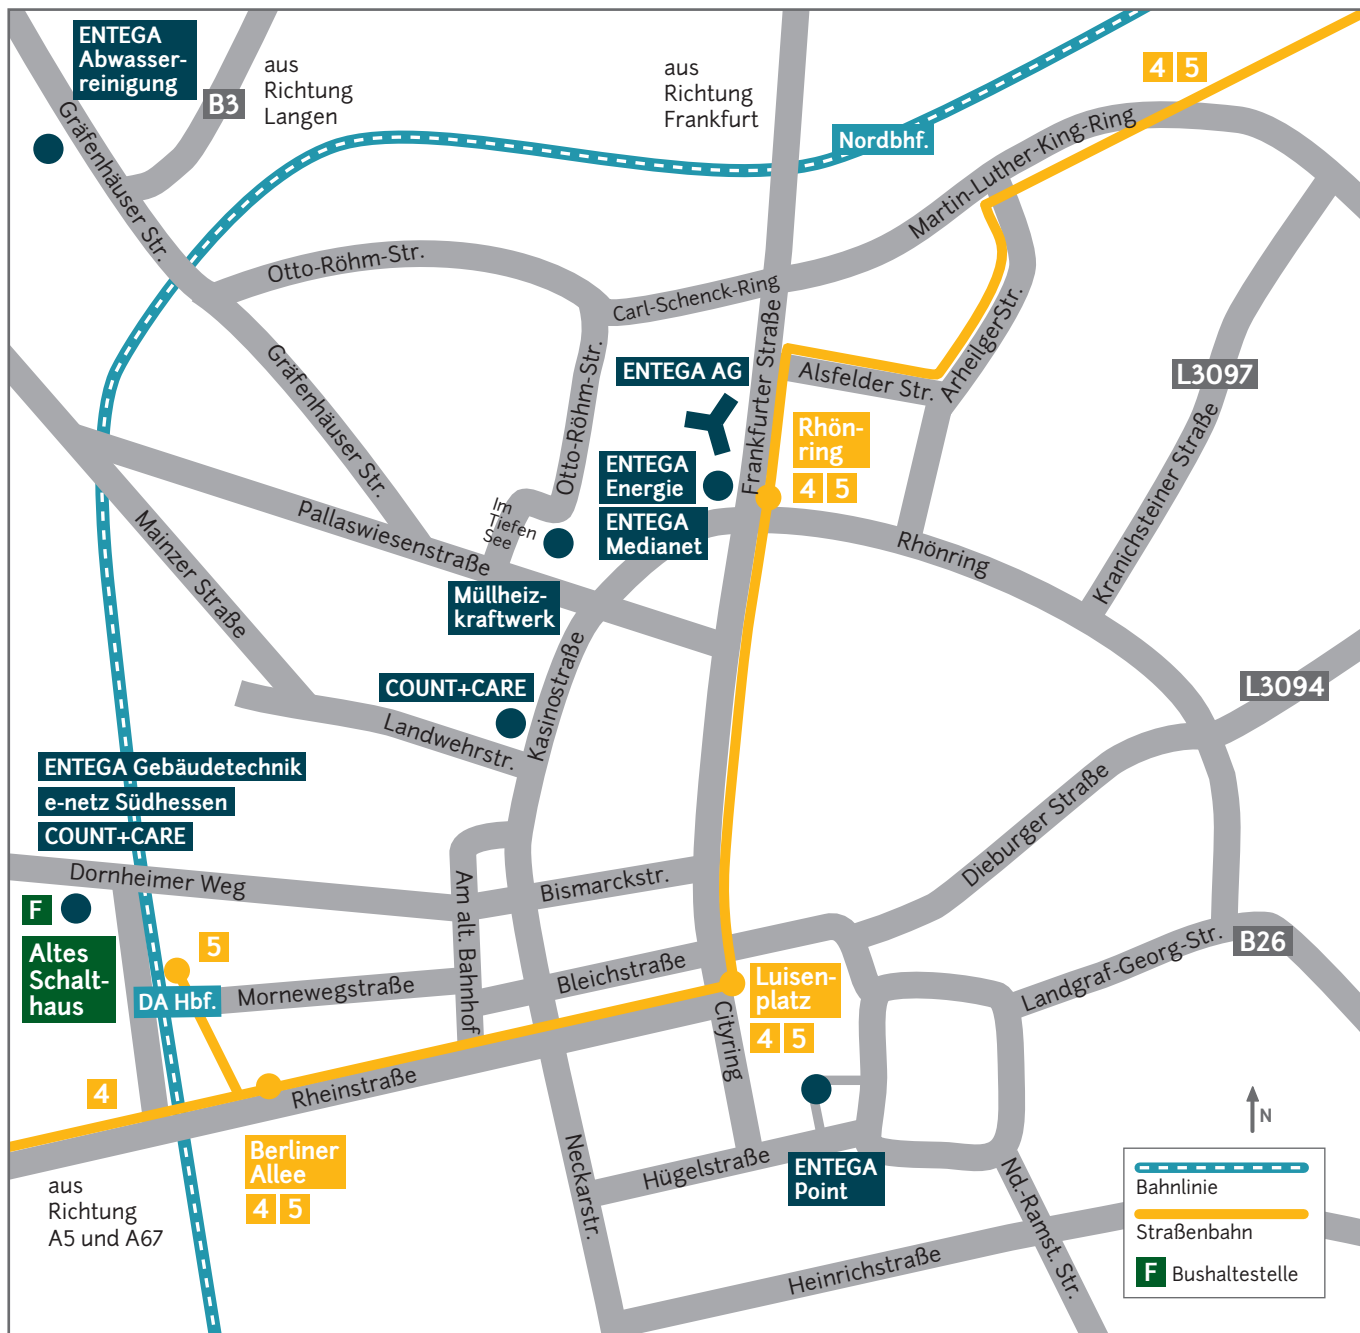

ANFAHRT DARMSTADT

ENTEGA AG | Hauptverwaltung | Frankfurter Straße 110 | 64293 Darmstadt (s. a. zweite Seite)

ENTEGA Energie GmbH und **ENTEGA Medianet GmbH** | Frankfurter Straße 100 | 64293 Darmstadt

ENTEGA Point | Ludwigsplatz 9 | 64283 Darmstadt

COUNT+CARE | Landwehrstraße 55 und Dornheimer Weg 24 | 64293 Darmstadt

EINFACH KLIMAFREUNDLICH FÜR ALLE.

Anfahrtsbeschreibung zur Hauptverwaltung der ENTEGA AG

Für die ENTEGA und ihre Unternehmen spielt die möglichst geringe CO₂-Belastung des Klimas eine zentrale Rolle. Daher empfehlen wir Ihnen, umweltverträgliche Verkehrsmittel wie die Bahn oder den ÖPNV zu nutzen.

ENTEKA AG

Frankfurter Straße 110
64293 Darmstadt

Tel.: 06151 701-0

E-Mail: info@entega.ag

Anreise per ÖPNV

Vom Hauptbahnhof Darmstadt aus erreichen Sie unsere Hauptverwaltung mit der Straßenbahn in ca. 15 Minuten. Wenn Sie den Haupteingang des Bahnhofs auf der Ostseite verlassen, wenden Sie sich nach links. In etwa 100 Metern Entfernung ist dort die Haltestelle der Straßenbahn Linie 5 (Richtung Kranichstein). Steigen Sie an der Haltestelle Rhönring aus. Gehen Sie dann von Höhe der alten ENTEGA-Hauptverwaltung (Frankfurter Straße 100) auf der – in bisheriger Fahrtrichtung – linken Straßenseite weiter. Nach ca. 200 Metern erreichen Sie die Hauptverwaltung der ENTEKA AG.

Anreise per Flugzeug

Vom Flughafen Frankfurt fährt ein Schnellbus, der AirLiner, in ca. 30 Minuten nach Darmstadt. Zusteigen können Sie am Terminal 1, Pl. 14 und am Terminal 2. Steigen Sie am Hauptbahnhof Darmstadt auf die Straßenbahn Linie 5 um. Das Ticket des AirLiner gilt auch für die Straßenbahn.