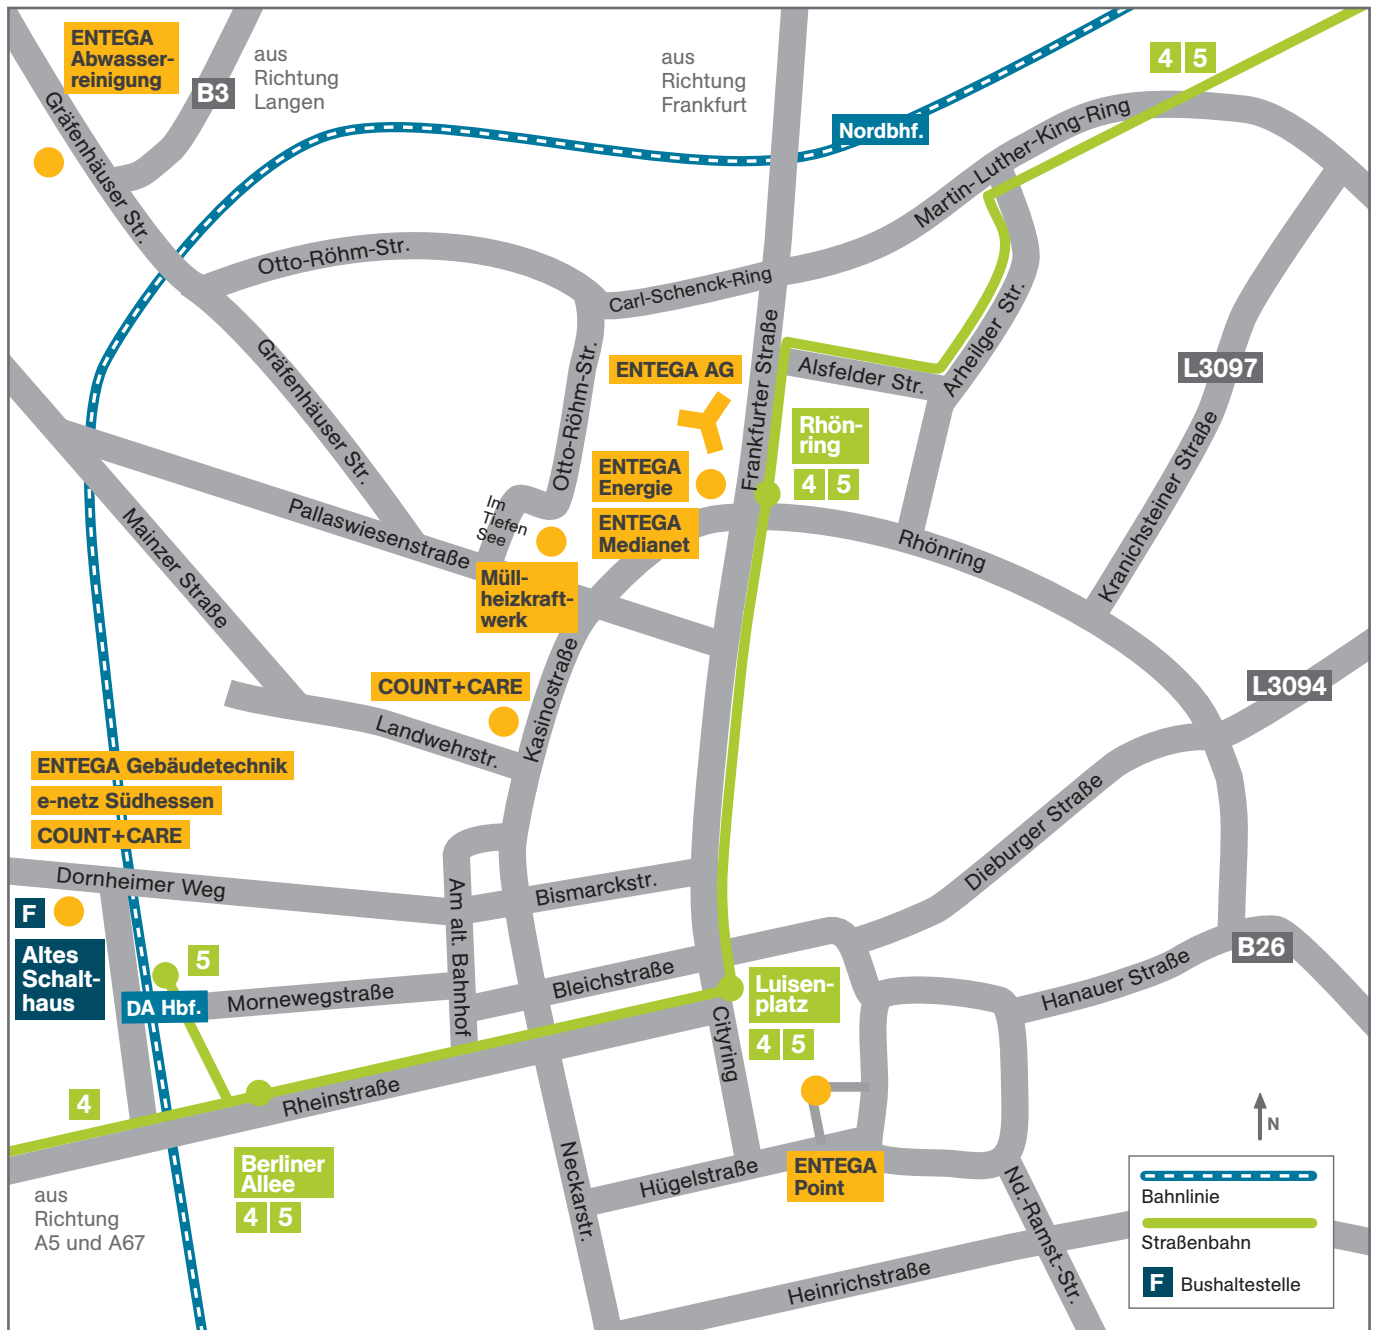

Anfahrt Darmstadt

ENTEKA AG · Hauptverwaltung · Frankfurter Straße 110 · 64293 Darmstadt (s. a. zweite Seite)

ENTEKA Energie GmbH und **ENTEKA Medianet GmbH** · Frankfurter Straße 100 · 64293 Darmstadt

ENTEKA Point · Ludwigsplatz 9 · 64283 Darmstadt

e-netz Südhessen · Dornheimer Weg 24 · 64293 Darmstadt

Müllheizkraftwerk (MHKW) · Otto-Röhm-Straße 19 · 64293 Darmstadt

ENTEKA Abwasserreinigung (Zentralkläwerk) · Gräfenhäuser Straße 118 · 64293 Darmstadt

COUNT+CARE · Landwehrstraße 55 und Dornheimer Weg 24 · 64293 Darmstadt